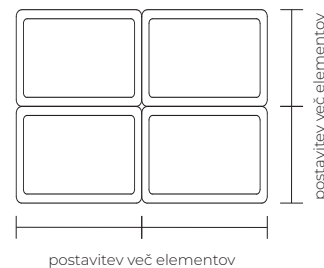

splošni opisi & opombe

Tkanine in usnje — Ker smo podjetje, ki izdeluje izdelke po naročilu kupca ni omejitve pri izbiri tkanin ali usnja. Kontaktirajte nas za celoten izbor tkanin in usnja. Pri določanju tkanin ali usnja upoštevajte predvidene predpise o uporabi in zahtevah, če se bodo le ti izdelki uporabljali v drugih državah.

RAL barve kovinskih nog — Standardna barva noge je črna RAL 9005 in bela RAL 9016. Za večja naročila pa je možna izdelava v poljubni RAL ali N-CS barvni karti.

Zaščita lesenih elementov — Vsi vidni leseni elementi so standardno zaščiteni s prosojnim lakom. Prav tako je možna izvedba oljenja na željo stranke. Za večja naročila pa je možna izvedba iz poljubnega lesa in poljubne obdelave.

Prilagodljivost — Veseli smo, da lahko pohištvo prilagodimo vašim natančnim zahtevam. Pred zahtevo za prilagajanje vas vlijudno prosimo, da si v vsaki zbirki ogledate že obstoječe elemente ter katere dimenzije se lahko prilagaja.

V celotnem postopku naročanja pohištva po meri boste prejeli popolno podporo našega osebja, vendar razen če ni drugače dogovorjeno, ne odgovarjamo za ustrezne ali funkcionalne težave, ki so posledica vaših zahtevanih specifikacij.