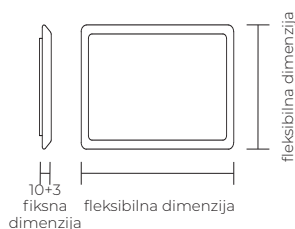

splošni opisi & opombe

Tkanine in usnje — Ker smo podjetje, ki izdeluje izdelke po naročilu kupca ni omejitve pri izbiri tkanin ali usnja. Kontaktirajte nas za celoten izbor tkanin in usnja. Pri določanju tkanin ali usnja upoštevajte predvidene predpise o uporabi in zahtevah, če se bodo le ti izdelki uporabljali v drugih državah.

RAL barve kovinskih nog — Standardna barva noge je črna RAL 9005 in bela RAL 9016. Za večja naročila pa je možna izdelava v poljubni RAL ali N-CS barvni karti.

Zaščita lesenih elementov — Vsi vidni leseni elementi so standardno zaščiteni s prosojnim lakom. Prav tako je možna izvedba oljenja na željo stranke. Za večja naročila pa je možna izvedba iz poljubnega lesa in poljubne obdelave.

Prilagodljivost — Veseli smo, da lahko pohištvo prilagodimo vašim natančnim zahtevam. Pred zahtevo za prilagajanje vas vlijudno prosimo, da si v vsaki zbirki ogledate že obstoječe elemente ter katere dimenzije se lahko prilagaja.

V celotnem postopku naročanja pohištva po meri boste prejeli popolno podporo našega osebja, vendar razen če ni drugače dogovorjeno, ne odgovarjamo za ustrezne ali funkcionalne težave, ki so posledica vaših zahtevanih specifikacij.