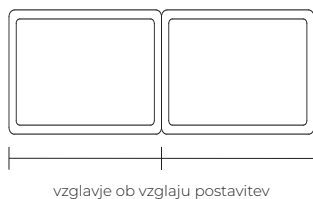

splošni opisi & opombe

Tkanine in usnje — Ker smo podjetje, ki izdeluje izdelke po naročilu kupca ni omejitve pri izbiri tkanin ali usnja. Kontaktirajte nas za celoten izbor tkanin in usnja. Pri določanju tkanin ali usnja upoštevajte predvidene predpise o uporabi in zahtevah, če se bodo le ti izdelki uporabljali v drugih državah.

RAL barve kovinskih nog — Standardna barva noge je črna RAL 9005 in bela RAL 9016. Za večja naročila pa je možna izdelava v poljubni RAL ali N-CS barvni karti.

Zaščita lesenih elementov — Vsi vidni leseni elementi so standardno zaščiteni s prosojnim lakom. Prav tako je možna izvedba oljenja na željo stranke. Za večja naročila pa je možna izvedba iz poljubnega lesa in poljubne obdelave.

Prilagodljivost — Veseli smo, da lahko pohištvo prilagodimo vašim natančnim zahtevam. Pred zahtevo za prilagajanje vas vlijudno prosimo, da si v vsaki zbirki ogledate že obstoječe elemente ter katere dimenzije se lahko prilagaja.

V celotnem postopku naročanja pohištva po meri boste prejeli popolno podporo našega osebja, vendar razen če ni drugače dogovorjeno, ne odgovarjamo za ustrezne ali funkcionalne težave, ki so posledica vaših zahtevanih specifikacij.