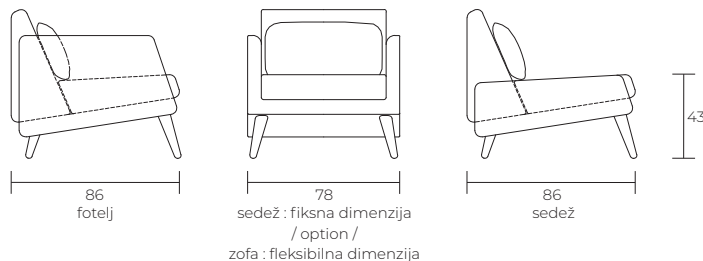

kolekcija	element	noge	šifra izdelka
davis	fotelj	les	davis LAC W
		dolžina: 78 cm 31 in globina: 86 cm 34 in višina: 76 cm 30 in V. sedeža: 43 cm 17 in G. sedeža: 57 cm 22 in	

kolekcija	element	noge	šifra izdelka
davis	fotelj	kovina	davis LAC S
		dolžina: 78 cm 31 in globina: 86 cm 34 in višina: 76 cm 30 in V. sedeža: 43 cm 17 in G. sedeža: 57 cm 22 in	

kolekcija	element	noge	šifra izdelka
davis	sedež	les	davis LC W
		dolžina: 78 cm 31 in globina: 86 cm 34 in višina: 76 cm 30 in V. sedeža: 43 cm 17 in G. sedeža: 57 cm 22 in	

kolekcija	element	noge	šifra izdelka
davis	sedež	kovina	davis LC S
		dolžina: 78 cm 31 in globina: 86 cm 34 in višina: 76 cm 30 in V. sedeža: 43 cm 17 in G. sedeža: 57 cm 22 in	

kolekcija	element	noge	šifra izdelka
davis	2 - sedež	les	davis 2-sedež W
		dolžina: 164 cm 65 in globina: 86 cm 34 in višina: 76 cm 30 in V. sedeža: 43 cm 17 in G. sedeža: 57 cm 22 in	

kolekcija	element	noge	šifra izdelka
davis	2 - sedež	kovina	davis 2-sedež S
		dolžina: 164 cm 65 in globina: 86 cm 34 in višina: 76 cm 30 in V. sedeža: 43 cm 17 in G. sedeža: 57 cm 22 in	

dimenzijske prilagoditve & možnosti materialov

Davis je mogoče izdelati v tkanini in usnju. Noge so na voljo kovinske ali pa lesene (hrast ali bukev).

Prilagoditev Dolžino elementa se lahko izdelava po meri na željo naročnika.

Risba prikazuje, katere dimenzije je mogoče spremeniti in kateri deli morajo ostati

nespremenjeni. Možno je naročiti tudi barve po meri za kovinske ali lesene noge.

splošni opisi & opombe

Tkanine in usnje — Ker smo podjetje, ki izdeluje izdelke po naročilu kupca ni omejitve pri izbiri tkanin ali usnja. Kontaktirajte nas za celoten izbor tkanin in usnja. Pri določanju tkanin ali usnja upoštevajte predvidene predpise o uporabi in zahtevah, če se bodo le ti izdelki uporabljali v drugih državah.

RAL barve kovinskih nog — Standardna barva nog je črna RAL 9005 in bela RAL 9016. Za večja naročila pa je možna izdelava v poljubni RAL ali N-CS barvni karti.

Zaščita lesenih elementov — Vsi vidni leseni elementi so standardno zaščiteni s prosojnim lakom. Prav tako je možna izvedba oljenja na željo stranke. Za večja naročila pa je možna izvedba iz poljubnega lesa in poljubne obdelave.

Prilagodljivost — Veseli smo, da lahko pohištvo prilagodimo vašim natančnim zahtevam. Pred zahtevo za prilagajanje vas vlijudno prosimo, da si v vsaki zbirki ogledate že obstoječe elemente ter katere dimenzije se lahko prilagaja.

V celotnem postopku naročanja pohištva po meri boste prejeli popolno podporo našega osebja, vendar razen če ni drugače dogovorjeno, ne odgovarjamo za ustrezne ali funkcionalne težave, ki so posledica vaših zahtevanih specifikacij.