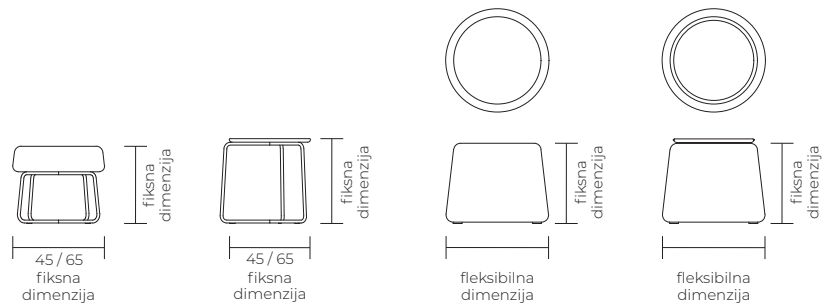

---

dimenzijske prilagoditve & možnosti materialov

Standardni Alley tabureji in oblazinjeni stoli so v ponudbi v poljubni tkanini ali usnju. Kar zadeva mize Alley so na voljo kovinska podnožja s trdno namizno MDF barvano ploščo.

Prilagoditve Na voljo so izdelki progorama Alley po meri, vendar se dimenzijsko lahko prilagodi samo tabure saj nima kovinskega podnožja in se lahko izdelata v željeni velikosti, ki jo določita stranka.

V dimenziji po meri je prav tako možno naročiti mizno ploščo, ki je nameščena na taburejih. Za večja naročila miz pa so tudi druge možnosti glede barve in velikosti podnožji ter barve in velikosti miznih plošč.

---

splošni opisi & opombe

Tkanine in usnje — Ker smo podjetje, ki izdeluje izdelke po naročilu kupca ni omejitve pri izbiri tkanin ali usnja. Kontaktirajte nas za celoten izbor tkanin in usnja. Pri določanju tkanin ali usnja upoštevajte predvidene predpise o uporabi in zahtevah, če se bodo le ti izdelki uporabljali v drugih državah.

RAL barve kovinskih nog — Standardna barva nog je črna RAL 9005 in bela RAL 9016. Za večja naročila pa je možna izdelava v poljubni RAL ali N-CS barvni karti.

Zaščita lesenih elementov — Vsi vidni leseni elementi so standardno zaščiteni s prosojnim lakom. Prav tako je možna izvedba oljenja na željo stranke. Za večja naročila pa je možna izvedba iz poljubnega lesa in poljubne obdelave.

Prilagodljivost — Veseli smo, da lahko pohištvo prilagodimo vašim natančnim zahtevam. Pred zahtevo za prilagajanje vas vljudno prosimo, da si v vsaki zbirki ogledate že obstoječe elemente ter katere dimenzije se lahko prilagaja.

V celotnem postopku naročanja pohištva po meri boste prejeli popolno podporo našega osebja, vendar razen če ni drugače dogovorjeno, ne odgovarjamo za ustreznost ali funkcionalne težave, ki so posledica vaših zahtevanih specifikacij.